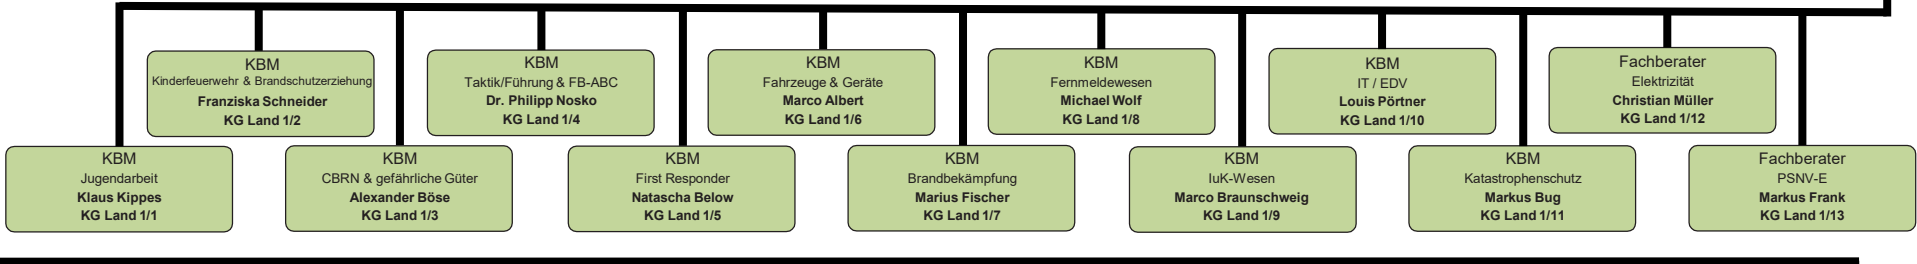

ÜBERSICHT KREISBRANDINSPEKTION LANDKREIS BAD KISSINGEN

KG Land 1 KBR – Markus Ullrich

Inspektionsbereich Ost
KBI Steffen Kiesel | KG Land 2

KBI - BEREICH OST

OST

Inspektionsbereich Nord
KBI Marco Brust | KG Land 3

KBI - BEREICH NORD

NORD

Inspektionsbereich Süd
KBI Thomas Eyrich | KG Land 4

KBI - BEREICH SÜD

SÜD

Fach-KBI
Brandschutzdienststelle

Harald Albert
KG Land 5

KG Land 2/1
KBM Ost 1

Marcus Kolb

Bad Kissingen
Albertshausen
Arnshausen
Garitz
Hausen
Kleinbrach
Poppenroth
Reiterswiesen
Winkels

Bad Bocklet
Aschach
Großenbrach
Hohn
Nickersfelden
Roth
Steinach

KG Land 2/2
KBM Ost 2

Alexander Frey

Münnerstadt
Burghausen
Fridritt
Großwenkheim
Kleinwenkheim
Reichenbach
Seubrigshausen
Wermerichshausen

Nüdlingen
Haard

KG Land 2/3
KBM Ost 3

Holger Ulrich

Maßbach
Poppenlauer
Weichtungen

Thundorf
Rothhausen
Theinfeld