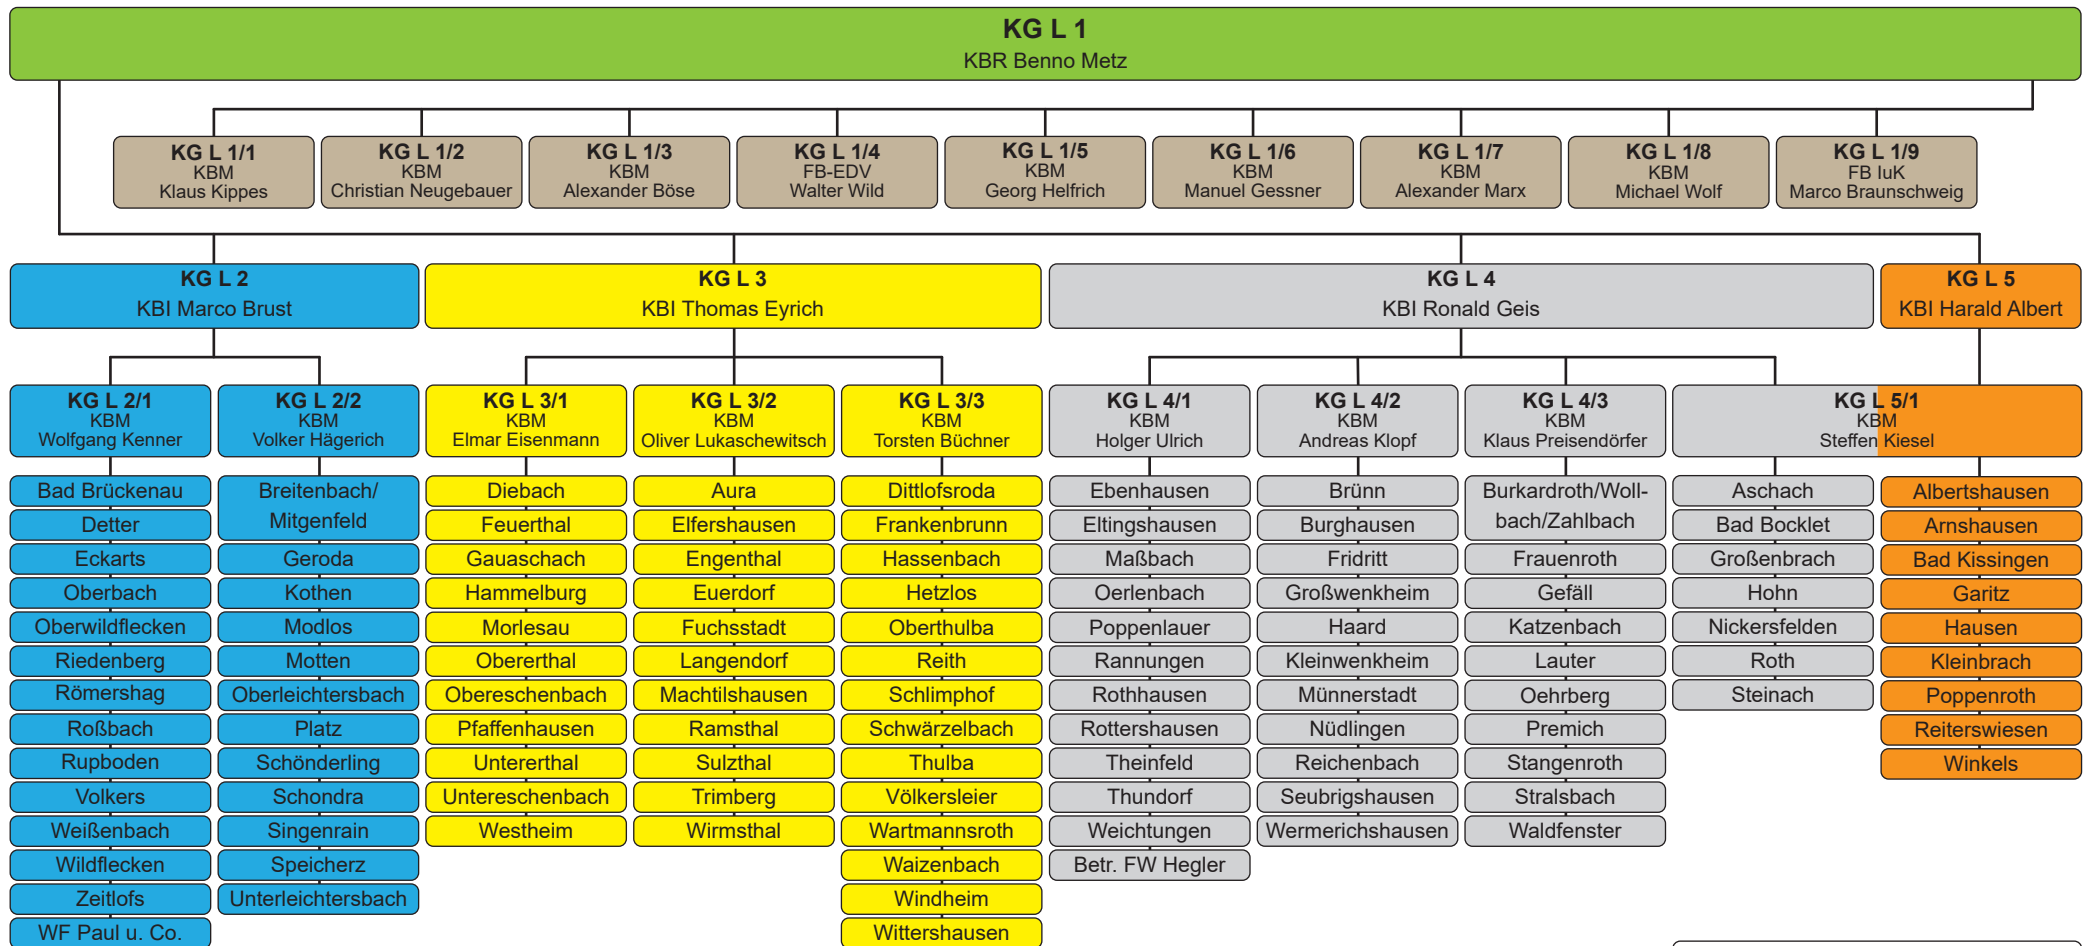

# ÜBERSICHT KREISBRANDINSPEKTION LANDKREIS BAD KISSINGEN

Sonderfall:  
KBM Steffen Kiesel ist zum einen Gebiets-KBM für Bad Kissingen mit Ortsteilen KG L 5 - Bereich und untersteht diesbezüglich KBI Harald Albert. Er ist aber gleichzeitig auch Gebiets-KBM für Teile des KG L 4 - Bereiches, hier untersteht er KBI Ronald Geis