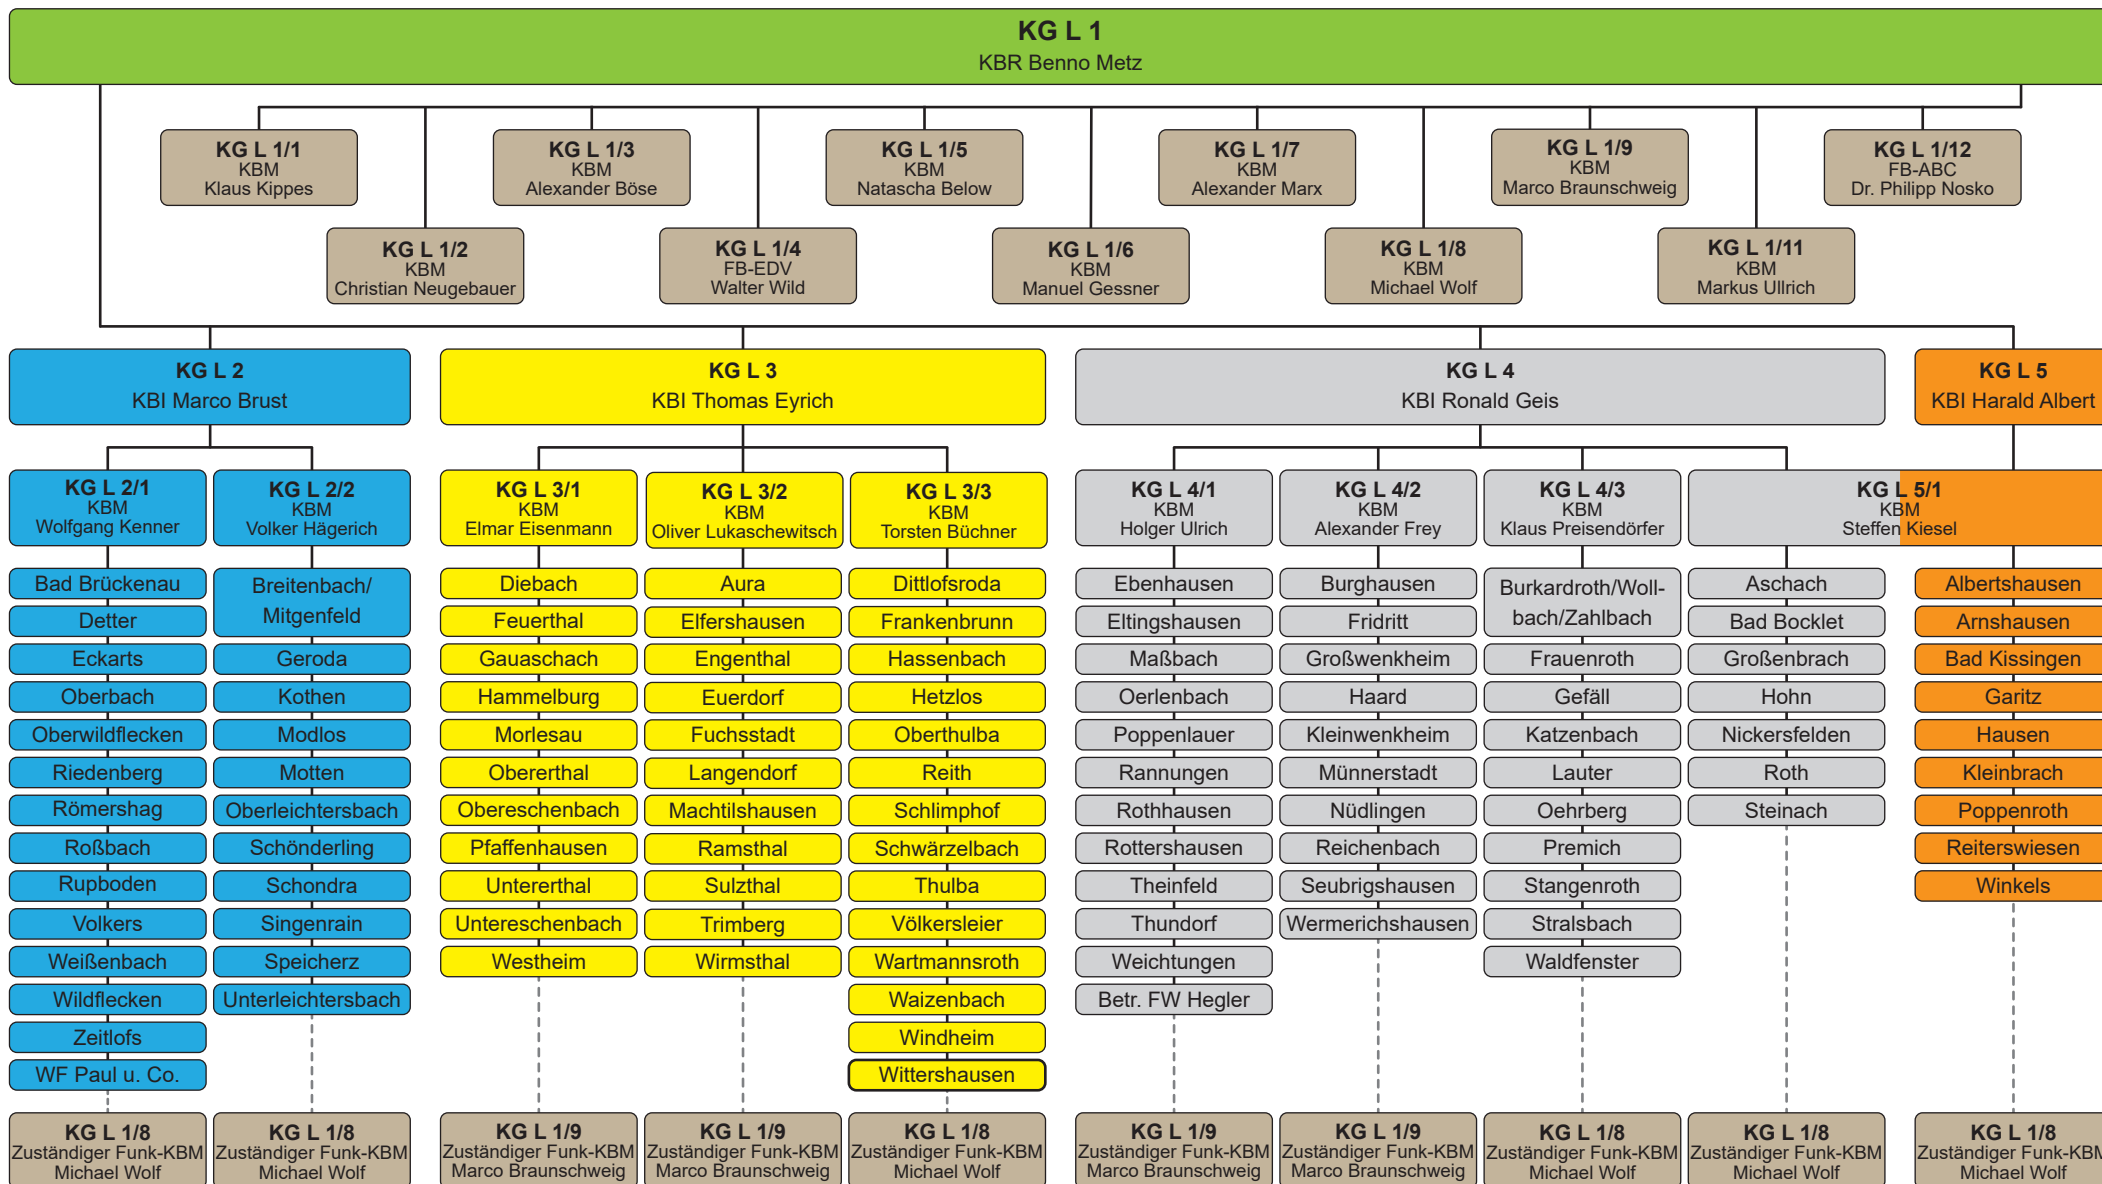

ÜBERSICHT KREISBRANDINSPEKTION LANDKREIS BAD KISSINGEN

Sonderfall:
KBM Steffen Kiesel ist zum einen Gebiets-KBM für Bad Kissingen mit Ortsteilen KG L 5 - Bereich und untersteht diesbezüglich KBI Harald Albert. Er ist aber gleichzeitig auch Gebiets-KBM für Teile des KG L 4 - Bereiches, hier untersteht er KBI Ronald Geis